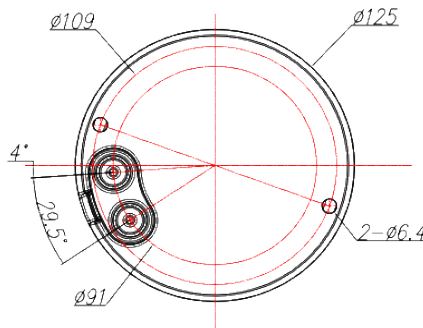

Komprimeringsstandard

Bildkomprimering	H.264, H.265, MJPEG
Bithastighet	100Kbps ~ 10Mbps
Bildsekvenser	3840x2160p30 + 480p30 med H.264,H265 + MJPEG

Bild

Max bildupplösning	3840(H)x2160(V)
Bildhastighet	30fps

Funktioner

Basanalys	Manipuleringsavkänning, Närvarofilter (Advanced Motion), Objektspårare, Nätverksavbrott, Temperatur kritisk
Säkerhet	HTTPS(SSL), IP-filtrering, 802.1x, Sammanfattad autentisering
Protokoll	TCP/IP, UDP, AutoIP, RTP(UDP/TCP), RTSP, NTP, HTTP, HTTPS, SSL, DNS, DDNS, DHCP, FTP, SMTP, ICMP, SNMPv1/v2/v3(MIB-2), ONVIF
Systemkompatibilitet	CGI API, ONVIF (Profil S)

Fysiska egenskaper

Driftsförhållanden	
Fuktighet	-30 °C ~ 50 °C (-22 °F ~ 122 °F)
Väderbeständighetsgrad	10-90 % RH (icke-kondenserande)
Skydd mot åverkan	IP67
Material i höljet	IK10
Kupolmaterial	Aluminium Lexan 143R
Mått (D x H), Vikt	125 mm x 92 mm, 0,52 kg
Lokal lagring	128GB Max. Micro SD / SDHC / SDXC

Elektriska egenskaper

Strömförsörjning	DC12V PoE IEEE 802.3af Class3 DC12V 9,3W
Strömförbrukning	/ PoE 11,6W

Certifiering och efterlevnad

FCC Reservdel 15, Underdel B, Klass A
CAN ICES-3 (A)/NMB-3(A)
UL och ULC säkerhet
CE
Förenlig med NDAA

Enhet: mm

Gränssnitt

Kommunikation	RJ45(10/100BASE-T)
Larmgång	1 [1,0Vms, 3K ohm]
Larmutgång	1
Bildutgång	1 CVBS 1.0V p-p(75ohm)
Ljudgång	1[1,0Vms, 3K ohm]
Ljudutgång	1

Artikelnummer

VX-8M-OD-RIAW VX-8M-OD-RIAW-A	Baskamera Lägg till licens för avancerad analys*

Garanti

Fyra (4) år

Rekommenderad montering

VX-PM-BC10	fäste för hängande montering
VX-CM-BC04	hornfäste
VX-POLE-BP04	stolfäste
VX-JB-BJC03	kopplingsdos
VX-WM-BW10	väggfäste

* OBS: - Baskameran kan när som helst kompletteras med en licens för avancerad analys för att låsa upp avancerad analysfunktionalitet. Kontakta 3xLOGIC:s återförsäljare för mer information.