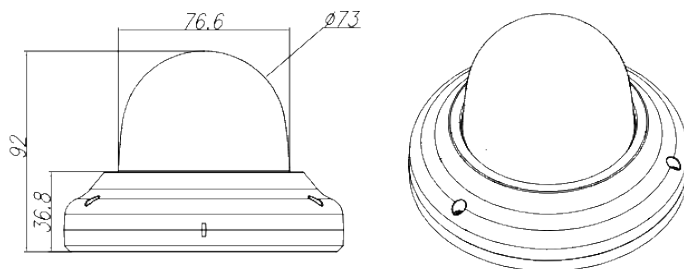

Komprimeringsstandard

Bildkomprimering	H.264, H.265, MJPEG
Bithastighet	100Kbps ~ 10Mbps
Bildsekvenser	3840x2160p30 + 480p30 med H.264,H265 + MJPEG

Bild

Max bildupplösning	3840(H)x2160(V)
Bildhastighet	30fps

Funktioner

Basanalys	Manipuleringsavkänning, Närvarofilter (Advanced Motion), Objektspårare, Nätverksavbrott, Temperatur kritisk
Säkerhet	HTTPS(SSL), IP-filtrering, 802.1x, Sammanfattad autentisering
Protokoll	TCP/IP, UDP, AutoIP, RTP(UDP/TCP), RTSP, NTP, HTTP, HTTPS, SSL, DNS, DDNS, DHCP, FTP, SMTP, ICMP, SNMPv1/v2/v3(MIB-2), ONVIF
Systemkompatibilitet	CGI API, ONVIF (Profil S)

Fysiska egenskaper

Driftsförhållanden	
Fuktighet	-30 °C ~ 50 °C (-22 °F ~ 122 °F)
Väderbeständighetsgrad	10-90 % RH (icke-kondenserande)
Skydd mot åverkan	IP67
Material i höljet	IK10
Kupolmaterial	Aluminium Lexan 143R
Mått (D x H), Vikt	125 mm x 92 mm, 0,52 kg
Lokal lagring	128GB Max. Micro SD / SDHC / SDXC

Elektriska egenskaper

Strömförsörjning	DC12V PoE IEEE 802.3af Class3 DC12V 9,3W
Strömförbrukning	/ PoE 11,6W

Certifiering och efterlevnad

FCC Reservdel 15, Underdel B, Klass A
CAN ICES-3 (A)/NMB-3(A)
UL och ULC säkerhet
CE
Förenlig med NDAA

Enhet: mm

Gränssnitt

Kommunikation	RJ45(10/100BASE-T)
Larmgång	1 [1,0Vms, 3K ohm]
Larmutgång	1
Bildutgång	1 CVBS 1.0V p-p(75ohm)
Ljudgång	1[1,0Vms, 3K ohm]
Ljudutgång	1

Artikelnummer

VX-8M-OD-RIAW VX-8M-OD-RIAW-A	Baskamera Lägg till licens för avancerad analys*

Garanti

Fyra (4) år

Rekommenderad montering

VX-PM-BC10	fäste för hängande montering
VX-CM-BC04	hornfäste
VX-POLE-BP04	stolfäste
VX-JB-BJC03	kopplingsdos
VX-WM-BW10	väggfäste

* OBS: - Baskameran kan när som helst kompletteras med en licens för avancerad analys för att låsa upp avancerad analysfunktionalitet. Kontakta 3xLOGIC:s återförsäljare för mer information.