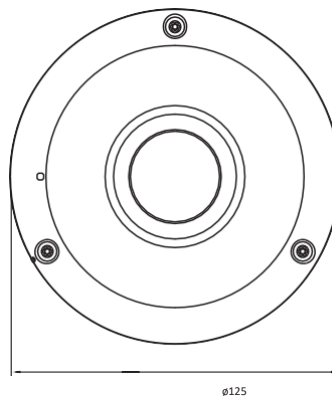

Kamera

Bildgivare	1/1,8" 6,4M CMOS (Sony Starvis) 1,55mm, F2,5
Lins	Starvis) 1,55mm, F2,5
Motoriserad?	Nej
Visningsvinkel	D: 185 °, H: 185 °, V: 185 °
Min Belysn	0,09Lux, 0Lux med IR (F2,5)
IR-intervall	30m
Slutartid	1/15 ~ 1/32000
Dag/natt	TDN (True Day & Night)
WDR	Nej

Komprimeringsstandard

Bildkomprimering	H.264, H.265, MJPEG
Bithastighet	100Kbps ~ 10Mbps
Bildsekvenser	2592x1944p30 + 480p30

Bild

Max bildupplösning	2592(H) X 1944(V)
Bildhastighet	30fps

Funktioner

Basanalys	Manipuleringsavkänning, Närvarofilter (Advanced Motion), Objektspårare, Nätverksavbrott, Temperatur kritisk
Autokomprimering	G.711
Säkerhet	HTTPS(SSL), IP-filtrering, 802.1x
Protokoll	TCP/IP, UDP, AutoIP, RTP(UDP/TCP), RTSP, NTP, HTTP, HTTPS, SSL, DNS, DDNS, DHCP, FTP, SMTP, ICMP, SNMPv1/v2/v3(MIB-2), ONVIF
Systemkompatibilitet	CGI API, ONVIF (Profil S)

Fysiska egenskaper

Driftsförhållanden	-30 °C ~ 50 °C (-22 °F ~ 122 °F)
Fuktighet	10-90 % RH (icke-kondenserande)
Väderbeständighetsgrad	IP66
Skydd mot åverkan	IK9
Material i höljet	Aluminium
Kupolmaterial	Lexan 143R
Mått (D x H)	125 mm x 65,9 mm
Vikt	0,5kg
Lokal lagring	128GB Max. Micro SD / SDHC / SDXC

Elektriska egenskaper

Strömförsörjning	DC DC12V / POE IEEE 802.3af
Strömförbrukning	DC12V Max7,5W / PoE Max8,7W

Certifiering och efterlevnad

FCC Reservdel 15, Underdel B, Klass A
CAN ICES-3 (A)/NMB-3(A)
UL och ULC säkerhet
CE
Förenlig med NDAA

Artikelnummer

VX-6M-360-IA-02	Baskamera
VX-6M-360-IA-02-A	Lägg till licens för avancerad analys *

Gränssnitt

Kommunikation	RJ45(10/100BASE
Larmgång	-T) 1
Larmutgång	1
Ljudingång	1 (inbyggd
Ljudutgång	mikrofon) 1

Garanti

Fyra (4) år

Rekommenderad montering

VX-PM-BC10	fäste för hängande montering
VX-CM-BC04	hörnfäste
VX-POLE-BP04	stolpfäste
VX-JB-BJC03	kopplingsdosa
VX-WM-BW10	väggfäste

* OBS: - Baskameran kan när som helst kompletteras med en licens för avancerad analys för att låsa upp avancerad analysfunktionalitet. Kontakta 3xLOGIC:s återförsäljare för mer information.