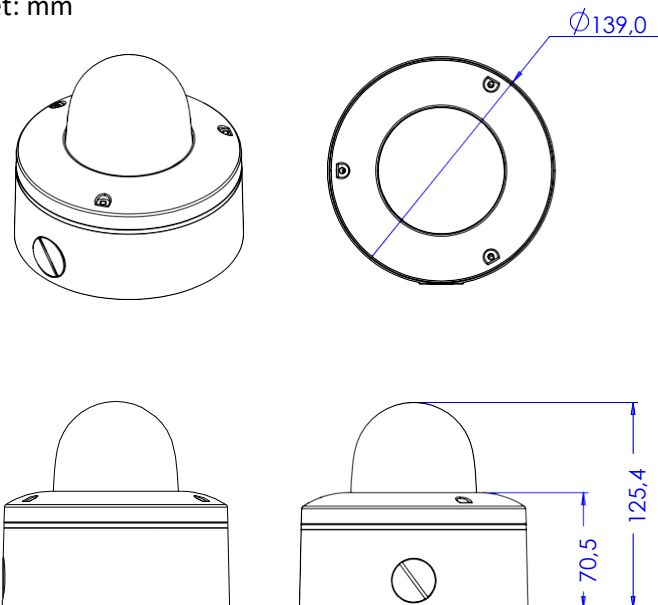

Komprimeringsstandard

Bildkomprimering	H.264, H.265, MJPEG
Bitshastighet	100Kbps ~ 10Mbps
Bildsekvenser	1080p30 + D1 (704x480 eller 704x576) p30

Bild

Max bildupplösning	1920 x 1080
Bildhastighet	30 fps

Funktioner

Basanalys	Manipuleringsavkänning, Närvarofilter (Advanced Motion), Objektspårare, Nätverksavbrott, Temperatur kritisk
Lokal lagring	Micro SD / SDHC /
SD-kortkapacitet	SDXC 128GB
Autokomprimering	G.711
Säkerhet	HTTPS(SSL), IP-filtrering, 802.1x, Sammanfattad autentisering
Protokoll	TCP/IP, UDP, AutoIP, RTP(UDP/TCP), RTSP, NTP, HTTP, HTTPS, SSL, DNS, DDNS, DHCP, FTP, SMTP, ICMP, SNMPv1/v2/v3(MIB-2), ONVIF
Systemkompatibilitet	CGI API, ONVIF (Profil S)

Fysiska egenskaper

Driftsförhållanden	-40 °C ~ 50 °C (-40 °F ~ 122 °F)
Fuktighet	10–90 % RH (icke-kondenserande)
Väderbeständighetsgrad	IP68
Skydd mot överkan Material i höljet	IK10
Kupolmaterial	Aluminium Lexan
Mått (D x H)	143R
Vikt	Ø 139 mm x 125,4mm 1,25kg

Elektriska egenskaper

Strömförsörjning	DC DC12V POE IEEE 802.3af klass3
Strömförbrukning	DC12V Max 7,5W PoE Max 9,5W 1 [1,0Vms, 3K ohm]

Certifiering och efterlevnad

FCC Reservdel 15, Underdel B, Klass A
CAN ICES-3 (A)/NMB-3(A)
UL och ULC säkerhet
CE
Förenlig med NDAA

Enhet: mm

Gränssnitt

Kommunikation	RJ45(10/100BASE-T)
Larmgång	1
Larmutgång	1
Bildutgång	1 [CVBS 1,0V p-p (75Ω)], 4:3 höjd/breddförhållande
Ljudgång	1 [1,0Vms, 3K ohm]
Ljudutgång	1

Artikelnummer

VX-2M-OD-RIAWH	Baskamera
VX-2M-OD-RIAWH-A	Lägg till licens för avancerad analys *

Garanti

Fyra (4) år

Rekommenderad montering

VX-WM-BW05	väggfäste
VX-CM-BC04	hörnfäste
VX-POLE-BP04	stolpfäste
VX-PM-BC07	fäste för hängande montering

* **OBS:** - Baskameran kan när som helst kompletteras med en licens för avancerad analys för att låsa upp avancerad analysfunktionalitet. Kontakta 3xLOGIC:s återförsäljare för mer information.