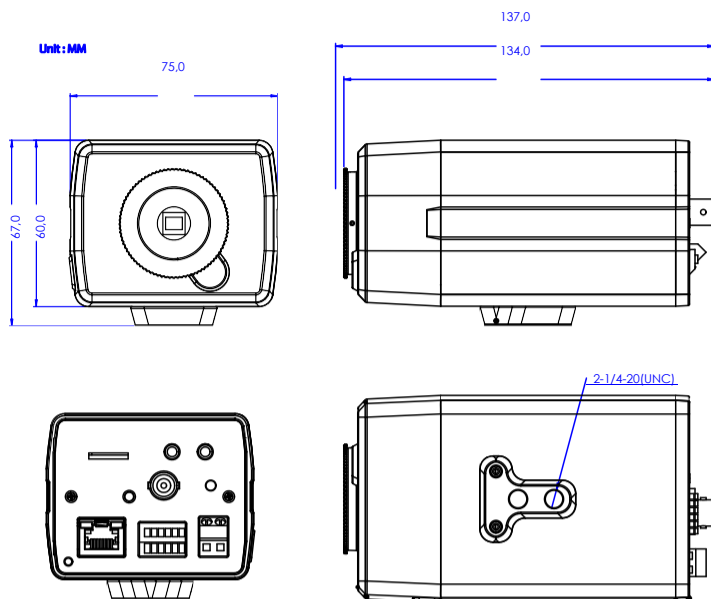

Kamera

Bildgivare	1/2,8" 2,13M CMOS
Lins	C / CS Fäste
Motoriserad?	Ja
Min belysn	0,02 lux, (F1,4), 0 lux med IR (F1,4)
Slutartid	1/30(25)-1/30000
Dag/natt	TDN (True Day & Night)
WDR	120dB

Komprimeringsstandard

Bildkomprimering	H.264, H.265, MJPEG
Bithastighet	100Kbps ~ 10Mbps
Bildsekvenser	1080p30 + D1(704x480 eller 704x576) p30 med H.264, H.265 + MJPEG

Bild

Max bildupplösning	1920 x 1080
Bildhastighet	30fps

Funktioner

Basanalys	Manipuleringsavkänning, Närvarofilter (Advanced Motion), Objektspårare, Nätverksavbrott, Temperatur kritisk
Lokal lagring	Micro SD / SDHC / SDXC
SD-kortkapacitet	128GB
Autokomprimering	G.711
Säkerhet	HTTPS(SSL), IP-filtrering, 802.1x, Sammanfattad autentisering
Protokoll	TCP/IP, UDP, AutoIP, RTP(UDP/TCP), RTSP, NTP, HTTP, HTTPS, SSL, DNS, DDNS, DHCP, FTP, SMTP, ICMP, SNMPv1/v2/v3(MIB-2), ONVIF
Systemkompatibilitet	CGI API, ONVIF (Profil S)

Fysiska egenskaper

Driftsförhållanden	-30 °C ~ 50 °C (-22 °F ~ 122 °F)
Fuktighet	10–90 % RH (icke-kondenserande)
Material i höljet	Aluminium
Mått (D x H)	137,0 mm x 75,0mm x 67,0mm
Vikt	0,6kg

Elektriska egenskaper

Strömförsörjning	DC DC12V / POE IEEE 802.3af
Strömförbrukning	DC12V Max 3,5W PoE Max 5,0W

Certifiering och efterlevnad

FCC Reservdel 15, Underdel B, Klass A
CAN ICES-3 (A)/NMB-3(A)
UL och ULC säkerhet
CE
Förenlig med NDAA

Gränssnitt

Kommunikation	RJ45(10/100BASE-T) 1
Larmgång	1
Larmutgång	1
Bildutgång	1 CVBS 1.0V p-p(75ohm)
Ljudingång	1 (inbyggd mikrofon)
Ljudutgång	1

Artikelnummer

VX-2M-F-AW	Baskamera
VX-2M-F-AW-A	Lägg till licens för avancerad analys *

Garanti

Fyra (4) år

Rekommenderad montering

Ej tillämpligt

* **OBS:** - Baskameran kan när som helst kompletteras med en licens för avancerad analys för att låsa upp avancerad analysfunktionalitet. Kontakta 3xLOGIC:s återförsäljare för mer information.